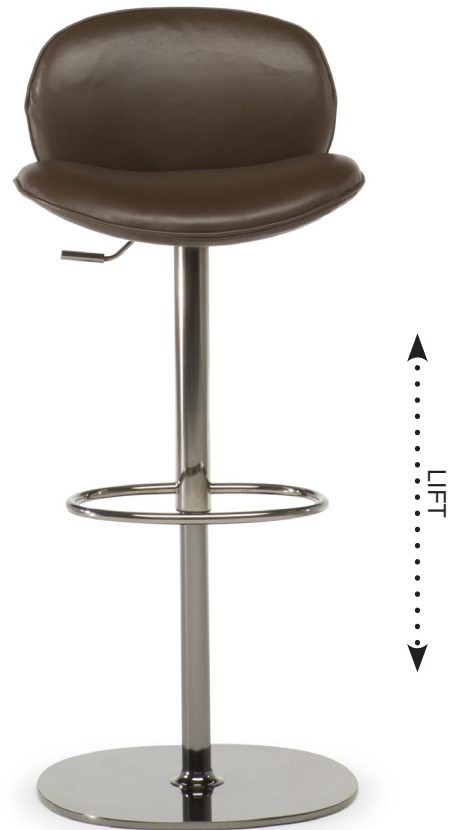

■ CH180031400
W 49 cm x D 33 cm x H 80 cm (min)

■ CH180031400
W 49 cm x D 33 cm x H 106 cm (max)

■ CH180034000

■ CH180031400

SCHEMATICS

WITHOUT ARMS

49cm x 33cm H 80cm
19,29" x 12,99" H 31,5"

FINISHINGS
